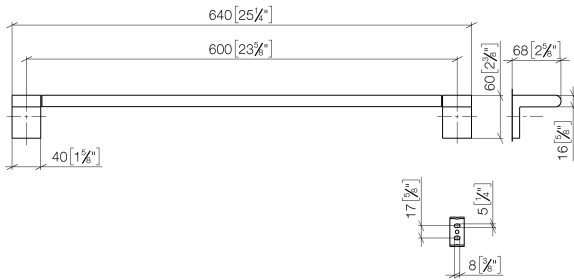

83 060 670

- Calibración 600 mm
- Ancho 645mm
- Altura 60 mm
- Saliente 73 mm

Encaja con ELIO, ENO, LOT, MEM y TARA ULTRA

|   |                   |               |
|---|-------------------|---------------|
|  | Cromo             | 83 060 670-00 |
|  | Platino cepillado | 83 060 670-06 |
|  | Dark Chrome       | 83 060 670-19 |
|  | Negro mate        | 83 060 670-33 |
|  | Cromo cepillado   | 83 060 670-93 |

83 060 670

mm [inches]

83 060 670

Piezas para otros acabados pueden encontrarse aquí:  
Platino cepillado