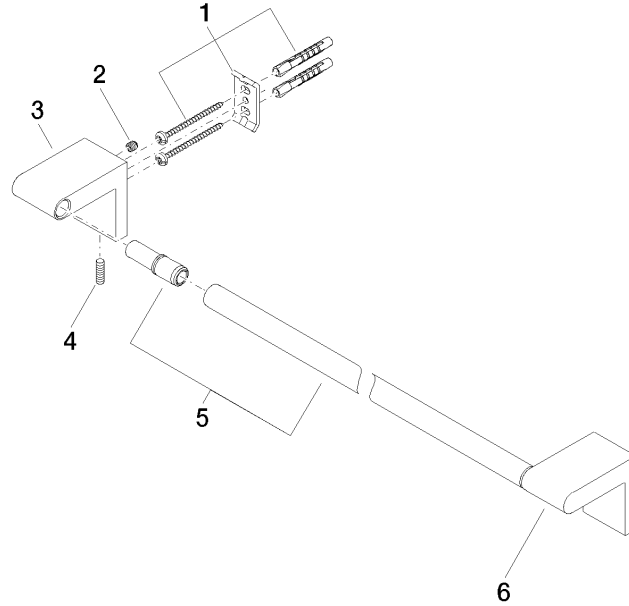

83 060 670

- Calibración 600 mm
- Ancho 645mm
- Altura 60 mm
- Saliente 73 mm

Encaja con ELIO, ENO, LOT, MEM y TARA ULTRA

|   |                   |               |
|---|-------------------|---------------|
|  | Cromo             | 83 060 670-00 |
|  | Platino cepillado | 83 060 670-06 |
|  | Dark Chrome       | 83 060 670-19 |
|  | Negro mate        | 83 060 670-33 |
|  | Cromo cepillado   | 83 060 670-93 |

83 060 670

mm [inches]

83 060 670

Piezas para otros acabados pueden encontrarse aquí:  
Platino cepillado

### Lista de piezas de recambios

| N° | Número de artículo | Denominación      | Cantidad de montaje | Plazo de entrega |
|----|--------------------|-------------------|---------------------|------------------|
| 1  | 05 17 20 736 00 90 | juego de fijación | 2                   | 2                |
| 2  | 09 31 11 049 90    | varilla           | 2                   | 2                |
| 3  | 08 17 67 502-00    | soporte           | 1                   | 10               |
| 4  | 04 31 11 113 00 90 | varilla           | 2                   | 2                |
| 5  | 90 28 22 652 00-00 | soporte           | 1                   | 10               |
| 6  | 08 17 67 503-00    | soporte           | 1                   | 10               |